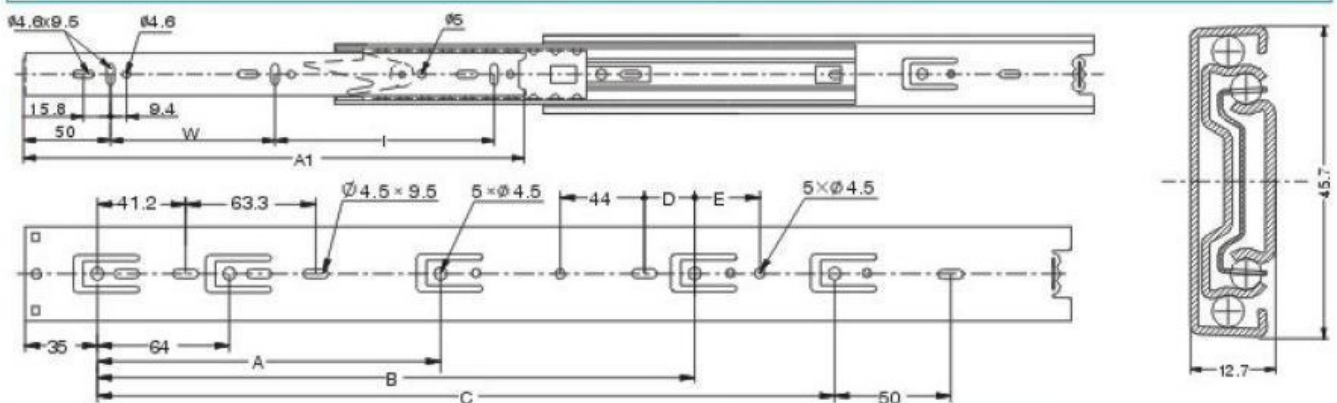

Galvin Ball Bearing Runners

Code BBDE***

(Hole pattern)											
Item no.	Length	Travel	A1	B1	A	B	C	D	E	W	I
BBDE250	254.0	254.0	251.5	238.5	160					169	
BBDE300	304.8	304.8	302.3	289.3	224					96	128
BBDE350	355.6	355.6	353.1	340.1	224					128	128
BBDE400	406.4	406.4	403.9	390.9	224	288				128	192
BBDE450	457.2	457.2	454.7	441.7	224	352		25.45	32.15	160	192
BBDE500	508.0	508.0	505.5	492.5	224	352	416	25.45	32.15	192	224
BBDE550	558.8	558.8	556.3	543.3	224	352	416	25.45	32.15	224	256
BBDE600	609.6	609.6	607.1	594.1	224	352	480	25.45	32.15	224	288

Osborne Park: 39 Howe Street.
Bunbury: 12 Sylvan Way
O'Connor: 11 Zeta Cres
Wangara: U-2 6 Ismail Street
Thebarton: 14 Murray Street
Lonsdale: 1 Bristol Court

Ph 08 9446 6333 Fax 08 9446 8865
Ph 08 9725 4812 Fax 08 9725 4809
Ph 08 9331 3688 Fax 08 9331 1503
Ph 08 9309 6333 Fax 08 9309 6899
Ph 08 8352 1888 Fax 08 8352 1666
Ph 08 8186 1888 Fax 08 8186 1666