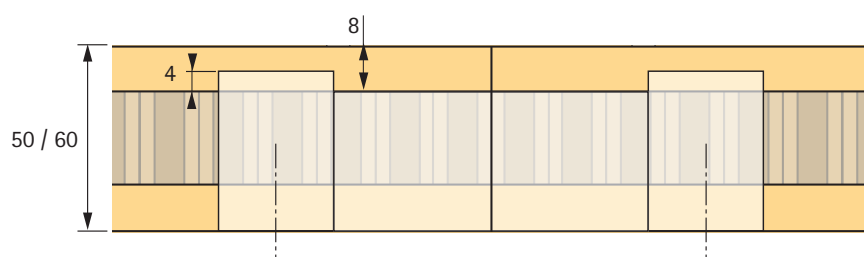

Montageanleitung / Assembly / Montage Montagehandleiding / Montaggio / Instrucciones de montaje Instrukcja montażu / Montážní návod

- D** Arbeitsplattenverbinder AVB HT
- GB** Worktop connectors AVB HT
- F** Raccords de plans de travail AVB HT
- NL** Werkbladverbinders AVB HT
- I** Giunzione per piani di lavoro AVB HT
- E** Elemento de unión de encimeras AVB HT
- PL** Złącza do blatów AVB HT
- CZ** Spojovací šroub AVB HT

Maß X Size X Cote X Maat X Dimens. X Medida X Wymiar X Rozměr X mm	Arbeitsplattendicke Worktop thickness Epaiss. de plan de travail Dikte van het werkblad Spessore piano di lavoro Grosor de encimera Grubość blatu roboczego Tloušťka pracovní desky mm	Bestell-Nr. Order no. Référence Bestelnr. Codice Código Art. nr Obj. číslo
30 - 38	50	9 079 567
36 - 54	50	9 079 570
54 - 80	50	9 079 571
30 - 34	60	9 080 216
32 - 50	60	9 080 217
50 - 76	60	9 080 218