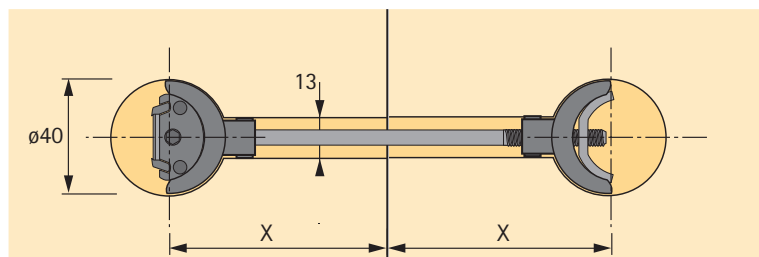

Montageanleitung / Assembly / Montage Montagehandleiding / Montaggio / Instrucciones de montaje Instrukcja montażu / Montážní návod

- D** Arbeitsplattenverbinder AVB HT
- GB** Worktop connectors AVB HT
- F** Raccords de plans de travail AVB HT
- NL** Werkbladverbinders AVB HT
- I** Giunzione per piani di lavoro AVB HT
- E** Elemento de unión de encimeras AVB HT
- PL** Złącza do blatów AVB HT
- CZ** Spojovací šroub AVB HT

Maß X Size X Cote X Maat X Dimens. X Medida X Wymiar X Rozměr X mm	Arbeitsplattendicke Worktop thickness Epaiss. de plan de travail Dikte van het werkblad Spessore piano di lavoro Grosor de encimera Grubość blatu roboczego Tloušťka pracovní desky mm	Bestell-Nr. Order no. Référence Bestelnr. Codice Código Art. nr Obj. číslo
30 - 38	50	9 079 567
36 - 54	50	9 079 570
54 - 80	50	9 079 571
30 - 34	60	9 080 216
32 - 50	60	9 080 217
50 - 76	60	9 080 218